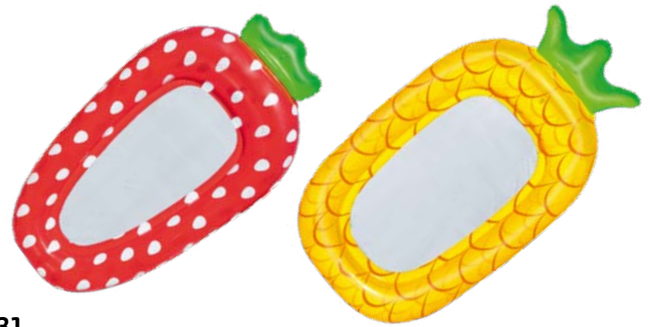

**9862, 9865**

Planschbecken. Zwei Farben sortiert.  
9862 – Ca. 100 cm x 25 cm.  
9865 – Ca. 180 cm x 33 cm.

Pool. Two colours assorted.  
9862 – Approx. 100 cm x 25 cm.  
9865 – Approx. 180 cm x 33 cm.

**9829**

Luftmatratze LOUNGER.  
Größe aufgeblasen: 165 x 63 x 17 cm.  
Größe unaufgeblasen: 185 x 69 cm.

Air mattress LOUNGER.  
Size inflated: 165 x 63 x 17 cm.  
Size uninflated: 185 x 69 cm.

**98031**

SWEET SUMMER Lounge. Sortiert.  
Erdbeere:  
Größe aufgeblasen: 164 x 88 x 23 cm.  
Größe unaufgeblasen: 178 x 103 cm.  
Ananas:  
Größe aufgeblasen: 172 x 93 x 23 cm.  
Größe unaufgeblasen: 186 x 112 cm.