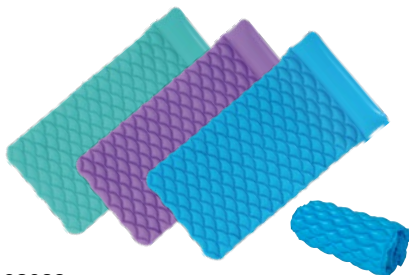

98032
Luftmatratze FLOAT'N'ROLL. Farben sortiert.
Größe aufgeblasen: 155 x 77 x 19 cm.
Größe unaufgeblasen: 213 x 86 cm.
Air mattress FLOAT'N'ROLL. Colours assorted.
Size inflated: 155 x 77 x 19 cm.
Size uninflated: 213 x 86 cm.