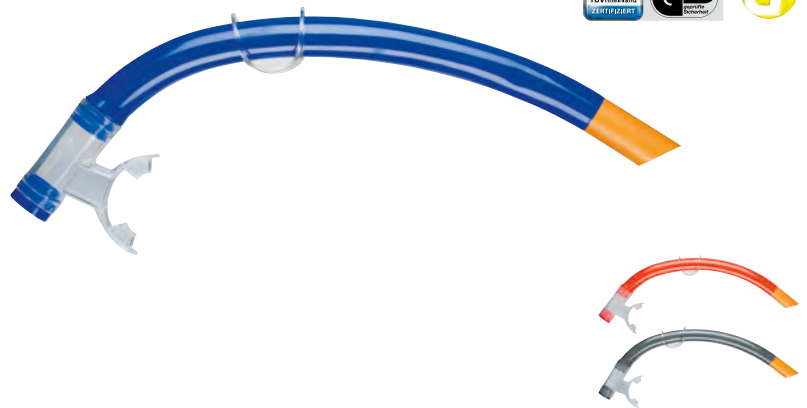

ADULTS: 99013

Snorkel FOLDABLE

Schnorchel. Snorkel.

FEATURES: Zertifiziert nach EN 1972. Certified in accordance with EN 1972.

MATERIAL: Rohr: Polyvinyl, Mundstück: Silikon Tube: Polyvinyl, Mouth piece: Silicone

COLOURS:

11
grau
grey

5
rot
red

6
blau
blue