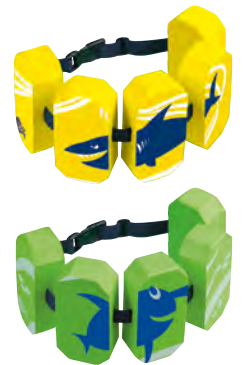

SIZE: Für Kinder von 2 bis 6 Jahren und 15 bis 30 kg Körpergewicht For children from 2 to 6 years and 15 to 30 kg body weight

COLOURS:

2
gelb
yellow

4
pink
pink

8
grün
green

PRODUCT OVERVIEW

KIDS: 96060

BECO-SEALIFE® Kickboard SHARKY