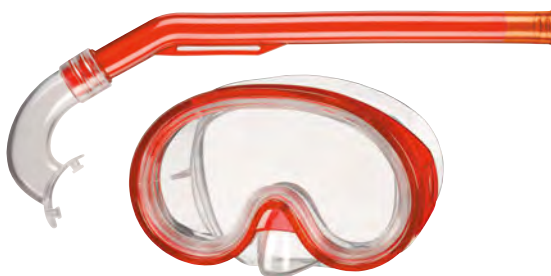

SIZE: Für Kinder ab 8 Jahren For kids 8+

PACKAGE UNIT: 12

COLOURS:

	
5 rot red	6 blau blue

KIDS: 99002

Diving Mask HAVANNA 8+

Tauchermaske für Kinder ab 8 Jahren. Diving mask kids 8+.

FEATURES: Getestet nach EN 16805:2015. Tested in accordance with EN 16805:2015.