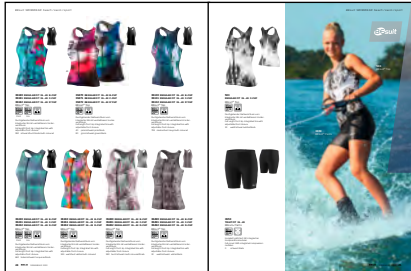

BEsuit®

Mit BEsuit® genießt jede Frau das gute Gefühl eines perfekt sitzenden Badeanzugs im Schwimmbad, beim Wassersport und am Strand.

With BEsuit® every woman enjoys the good feeling of perfectly fitting swimwear at the pool, for aquasports and at the beach.

Mehr BEsuit®-Styles → BECO Swimwear
More BEsuit® styles → BECO Swimwear

BEsuit® FITNESS SWIMWEAR

503

BEsuit® Top

3650

BEsuit® Pants

503

BEsuit® Top

Fitness-Tankini-Oberteil mit Ringerrücken. Der integrierte Sport-BH des BEsuit®-Tops formt sanft ohne einzuengen. The integrated sports bra of the BEsuit® top gently shapes without being constricting.

FEATURES: Durchgehender Reißverschluss vorn. Integrierter BH mit verstellbarem Vorderverschluss. Full length front zip. Integrated bra with adjustable front closure.

MATERIAL: 85% Polyester/15% Elasthan
85% polyester/22% elastane

FITTING: Regular Fit

SIZES: 36-48 C-Cup

COLOUR:

10
weiß/schwarz
white/black