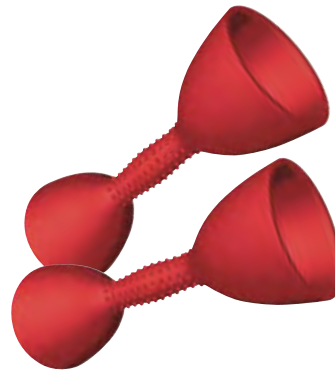

MATERIAL: E.V.A. E.V.A.

Ausführliche Beschreibung des nordicJET

→ www.beco-beermann.com

More about nordicJET

→ www.beco-beermann.com

96035

DynaFloat

Auftriebsgerät aus Neopren mit jeweils einem Ball an den Enden. Ideal einsetzbar für Aquatic Fitness und Rehabilitation. Länge: ca. 90 cm, Ball-Durchmesser: 17 cm. Buoyancy tool made of neoprene with a ball on both ends. Ideal for use in aquatic fitness and rehabilitation. Length: ca. 90 cm. Diameter of ball: 17 cm.