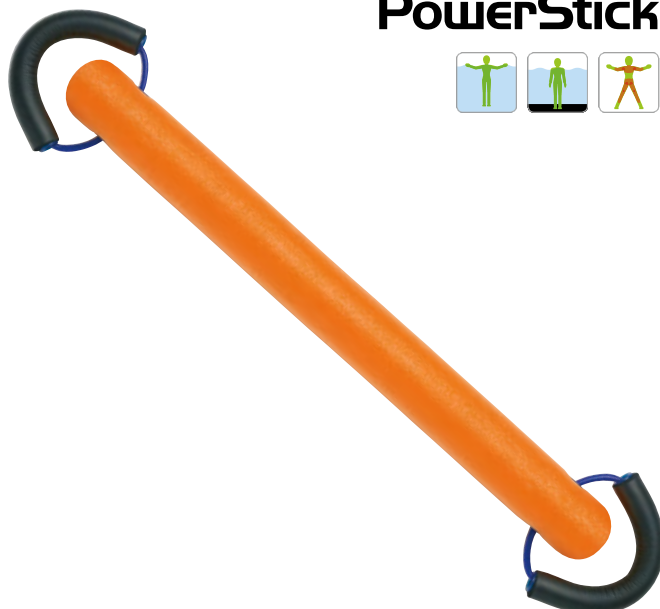

PowerStick