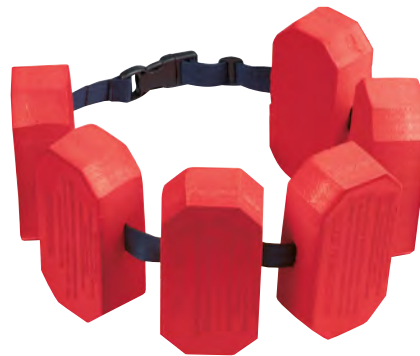

SIZE: Für Kinder von ca. 2–6 Jahren und 15–30 kg Körpergewicht For children from approx. 2–6 years and 15–30 kg body weight

KIDS: 9663

Swimming Belt 6 Pads

Schwimmgürtel 6-Block. Swimming belt, 6 pads.

FEATURES: Waffelprägung. Verstellbares Gurtband mit Schnellverschluss. Geprägte Warntexte. TÜV- und GS-zertifiziert nach der EN 13138-1:2014. Waffle pattern. Adjustable webbing with quick fastener. Embossed warning text. TÜV and GS certified in accordance with EN 13138-1:2014.

SIZE: Für Kinder von ca. 6–12 Jahren und 30–60 kg Körpergewicht For children and young people from approx. 6–12 years and 30–60 kg body weight

KIDS: 9684

Kick Board SPRINT JUNIOR

Schwimmbrett. Ca. 34 cm x 21 cm x 3 cm. Kickboard. Approx. 34 cm x 21 cm x 3 cm.