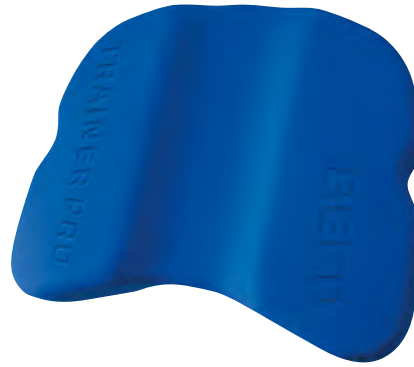

ADULTS: 96073

Pull Kick TRAINER PRO

Trainingsgerät für Leistungsschwimmer. Ca. 26 cm x 32 cm x 6 cm. Training tool for professional swimmers. Approx. 26 cm x 32 cm x 6 cm.

FEATURES: Schwimmbrett und Pull Buoy in einem Trainingsgerät. Griffmulden und ergonomische Einbuchtung. Swimming board and pull buoy in one training device. Recessed grips and ergonomic indentation.

MATERIAL: Verhauteter PE-Schaum Coated PE foam