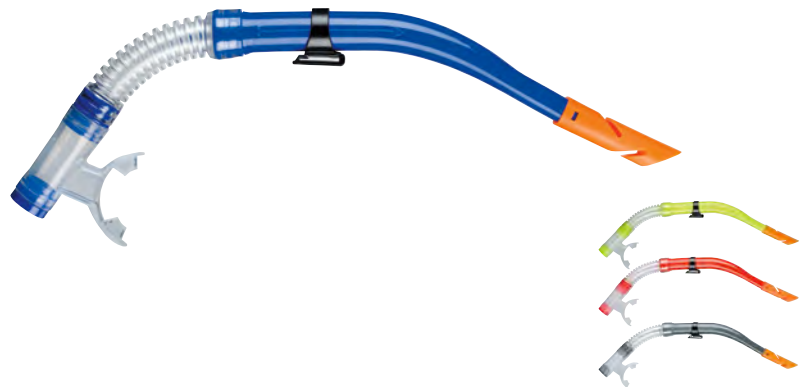

ADULTS: 99014

Snorkel DRY TOP

Schnorchel. Snorkel.

FEATURES: Zertifiziert nach EN 1972. Certified in accordance with EN 1972.

MATERIAL: Rohr: Polyvinyl, Mundstück: Silikon Tube: Polyvinyl, Mouth piece: Silicone

COLOURS:

11
grau
grey

2
gelb
yellow

5
rot
red

6
blau
blue