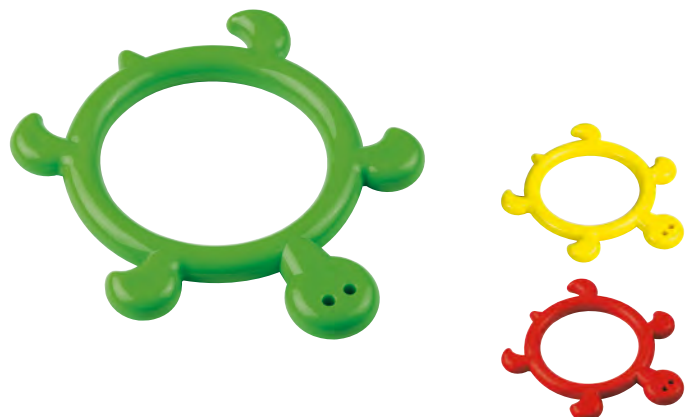

9622

Diving Ring SCHILDI

Tauchring. Gewicht ca. 190 g. Diving ring. Weight approx. 190 g.

MATERIAL: Kunststoff Plastic

PACKAGE UNIT: 12

COLOURS:

2 gelb yellow	5 rot red	8 grün green