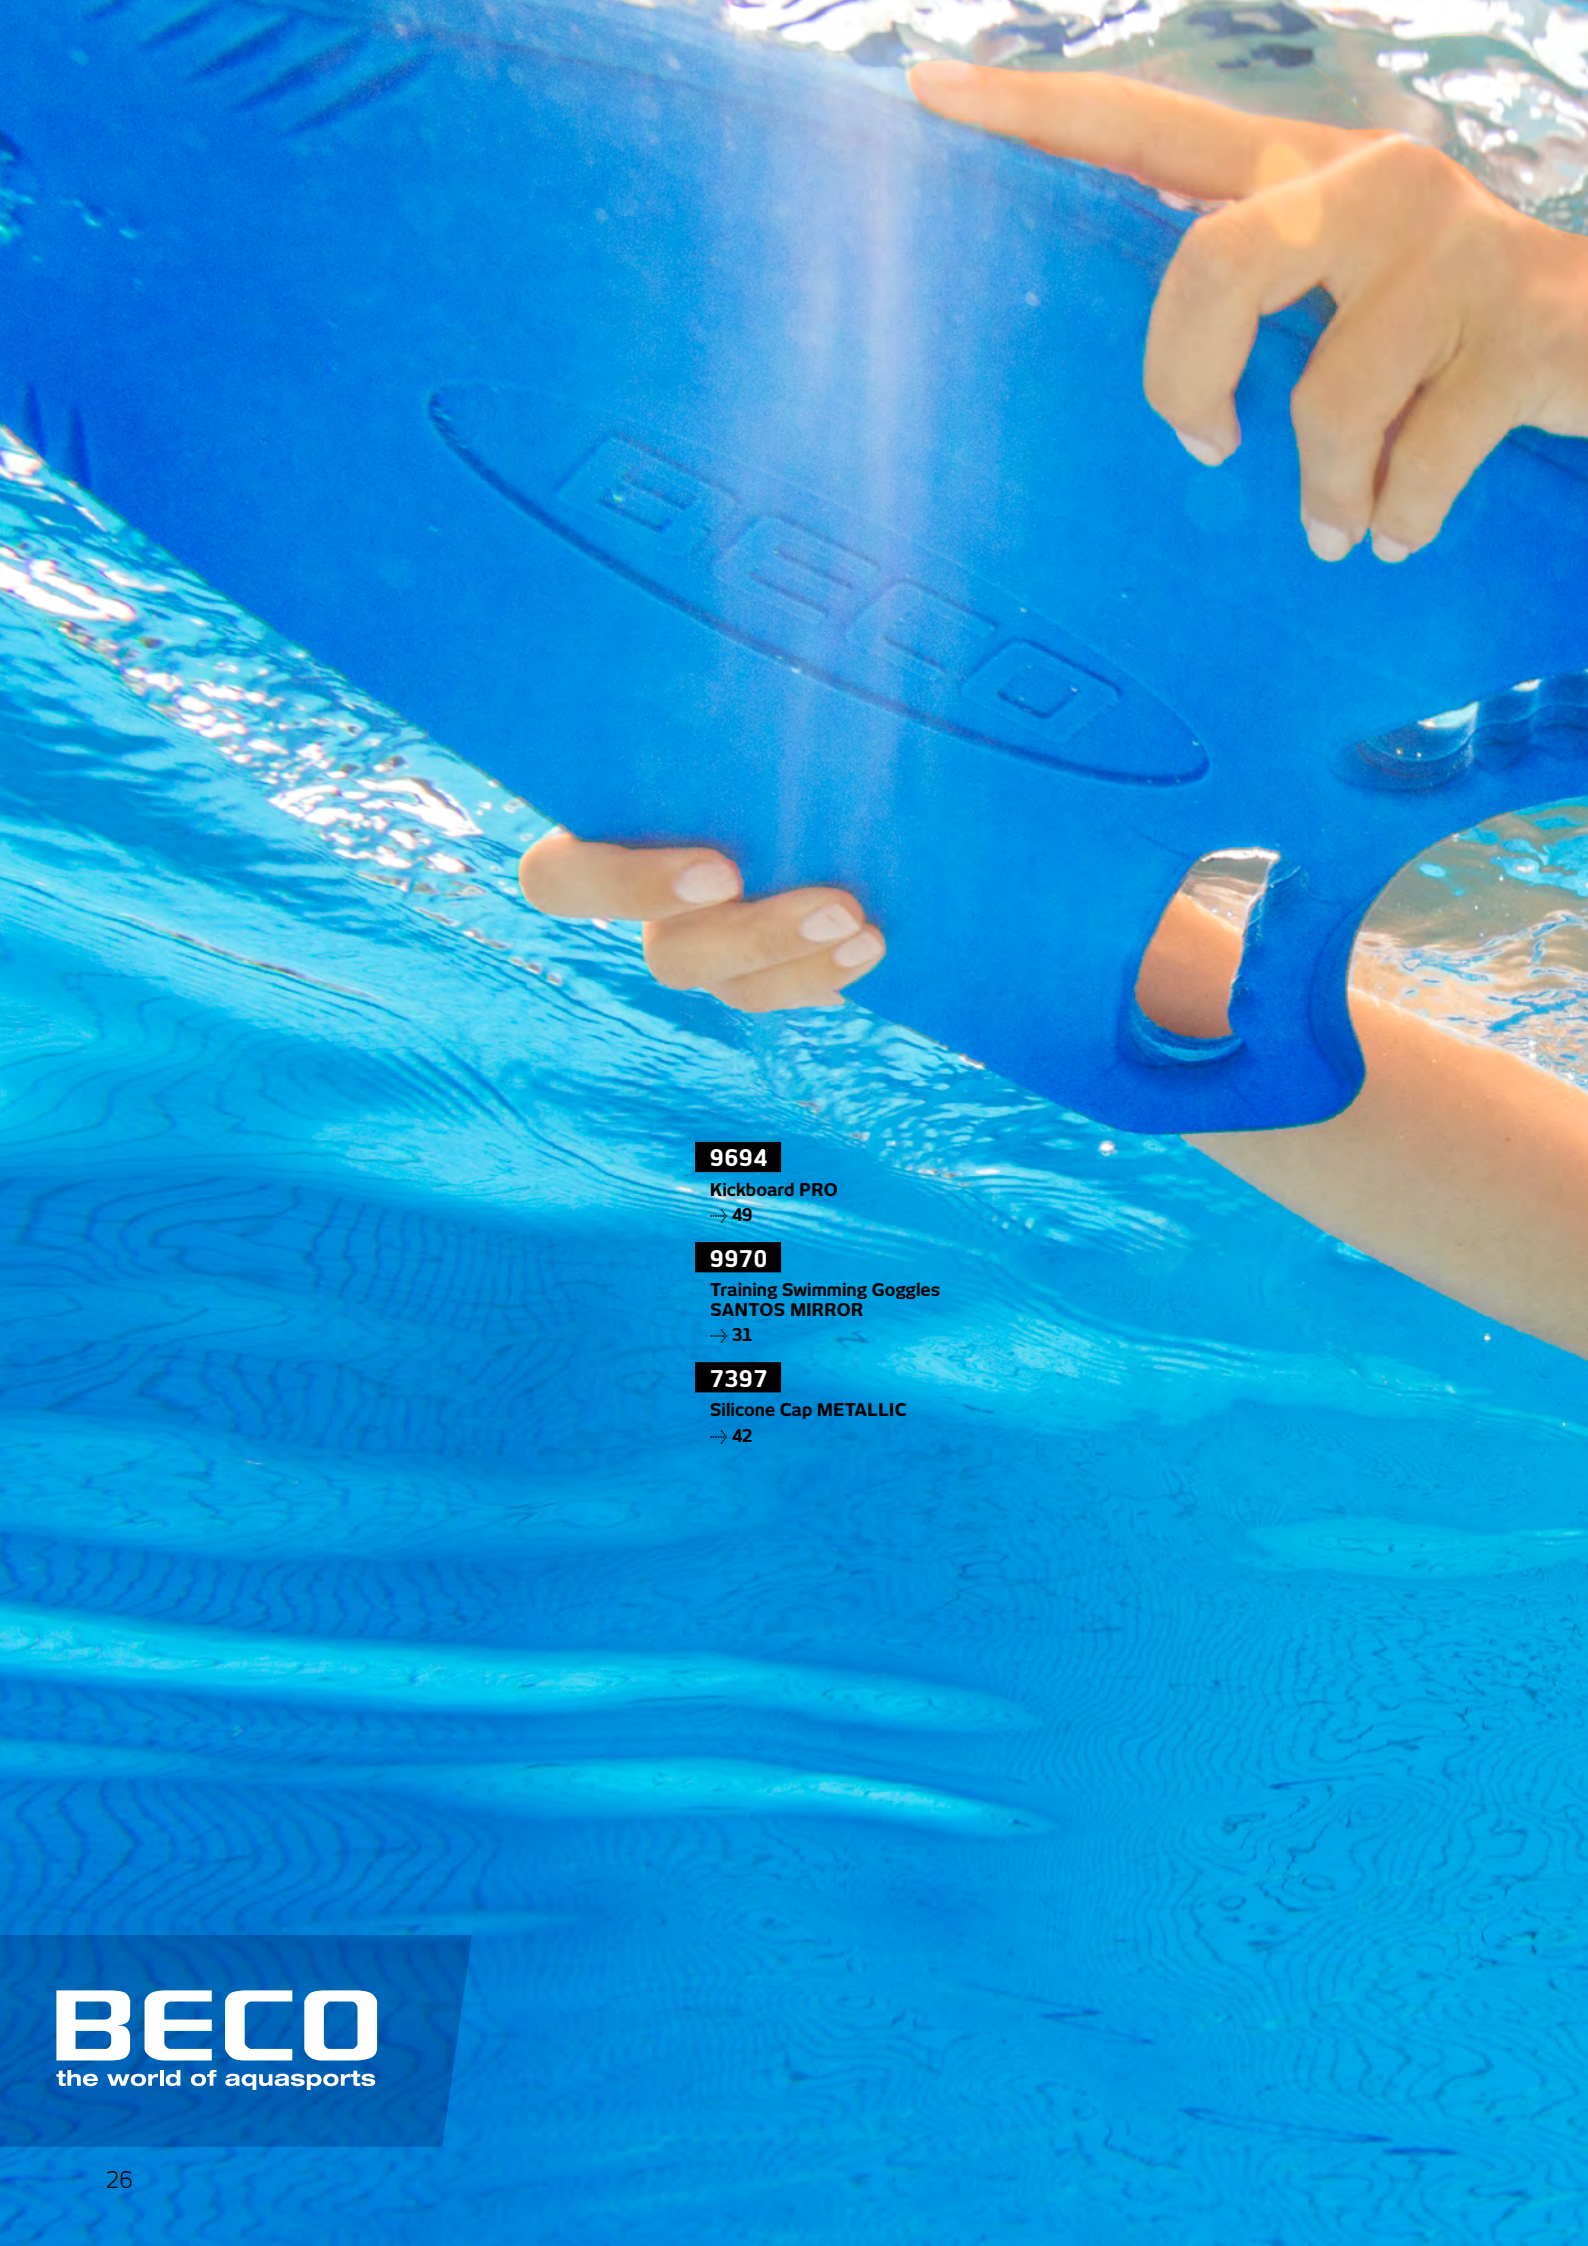

9694

Kickboard PRO
→ 49

9970

Training Swimming Goggles
SANTOS MIRROR
→ 31

7397

Silicone Cap METALLIC
→ 42

BECO
the world of aquasports