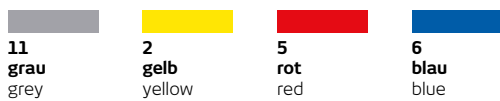

ADULTS: 99014

Snorkel DRY TOP

Schnorchel. Snorkel.

FEATURES: Zertifiziert nach EN 1972. Certified in accordance with EN 1972.

MATERIAL: Rohr: Polyvinyl, Mundstück: Silikon Tube: Polyvinyl, Mouth piece: Silicone

COLOURS:

11
grau
grey

2
gelb
yellow

5
rot
red

6
blau
blue