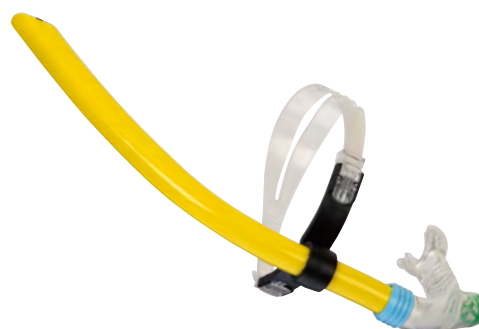

ADULTS: 99019

Professional Swimmers Snorkel

Der Schnorchel erlaubt es, im Schwimmtraining den Fokus auf die Technik zu legen. Es sind keine Kopfneigungen zum Luftholen nötig. Es ist somit das perfekte Tool für das Techniktraining. The snorkel is the perfect tool for technical stroke training. The middle position of the snorkel allows the swimmer to keep your head down during training.

MATERIAL: Mundstück: Silikon Mouth piece: Silicone