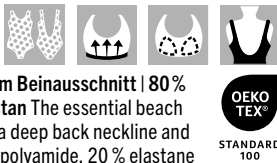

**366 SWIMSUIT**  
SCOOP NECK

154 BIKINI CROP TOP CORSET

COLLECTION **SUMMER STRIPES**

**SCOOP NECK**

Der Inbegriff des Beach-Badeanzugs mit tiefem U-Rücken und hohem Beinausschnitt | 80 % Polyamid, 20 % Elastan The essential beach one-piece featuring a deep back neckline and a high leg line | 80 % polyamide, 20 % elastane