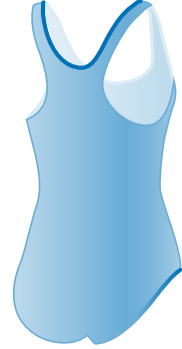

RACERBACK

Ringerrücken
Mittelhoher Beinausschnitt

Racerback
Medium high leg cut