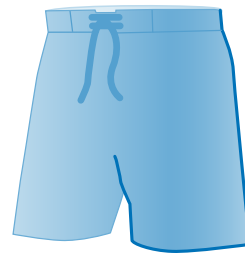

### CLASSIC

Locker geschnitten  
Elastischer Bund  
Seitenlänge ca. 45 cm

Loose cut  
Elastic waistband  
Side length approx. 45 cm

### CLASSIC CROPPED

Locker geschnitten  
Elastischer Bund  
Seitenlänge ca. 37 cm

Loose cut  
Elastic waistband  
Side length approx. 37 cm