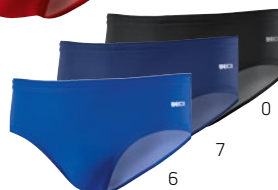

7000
Swim Brief
4-9

0 schwarz black **NOS**
5 rot red
6 blau blue
7 marine navy **NOS**

fabric	lining		
80 PA 20 EL	100 PES		

4933
Swim Brief
5-8