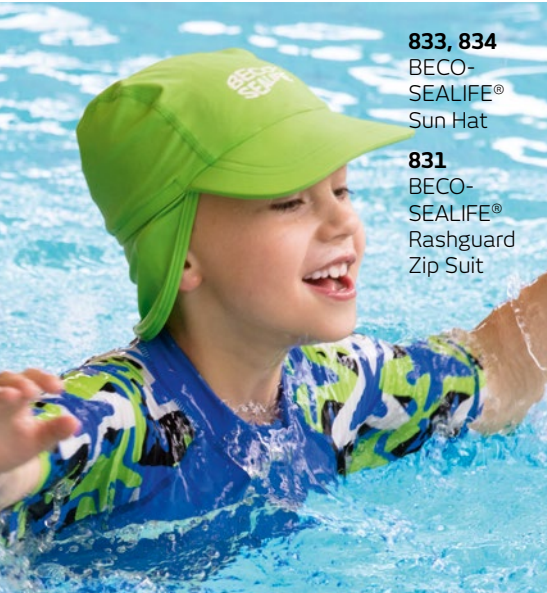

833, 834
BECO-SEALIFE®
Sun Hat

831
BECO-SEALIFE®
Rashguard
Zip Suit