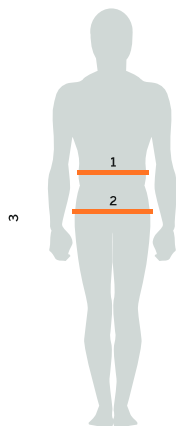

COSTUMI: TABELLA TAGLIE

SWIMSUITS: SIZE CHARTS

Le misure riportate sono puramente indicative. Anche in base al tessuto, ogni modello può presentare una propria differente vestibilità.
 The sizes are for guidance only. Each model may offer a different fit which may also depend on the fabric.

Uomo Man

Taglie Sizes	1. Vita Waist (cm)	2. Fianchi Hips (cm)	3. Altezza Height (cm)
16	64-66	81-83	154-156
18	67-70	84-87	157-161
20	71-74	88-91	162-166
22	75-78	92-95	167-171
24	79-82	96-99	172-176
26	83-86	100-103	177-181
28	87-90	104-107	182-186
30	91-94	108-111	187-191
32	95-98	112-115	195-200

Donna Woman

Taglie Sizes	1. Torace Chest (cm)	2. Vita Waist (cm)	3. Fianchi Hips (cm)	4. Altezza Height (cm)
16	68-70	53-55	73-75	147-149
18	71-74	56-59	76-80	150-155
20	75-79	60-63	81-85	156-160
22	80-83	64-67	86-90	161-168
24	84-88	68-71	91-95	169-173
26	89-94	72-76	96-100	174-178
28	95-103	77-82	101-105	179-185
30	104-112	83-88	106-110	186-193

Junior

Età Age	1. Torace Chest (cm)	2. Vita Waist (cm)	3. Bacino Hips (cm)	4. Altezza Height (cm)
Bambina Girl				
12	70-74	54-58	74-78	140-152
14	75-79	59-63	79-83	152-164
Bambino Boy				
12	-	60-63	71-75	140-152
14	-	64-67	76-80	152-164