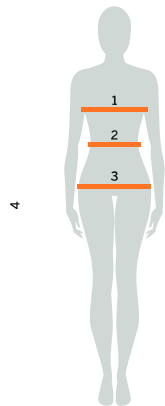

COSTUMI: TABELLA TAGLIE

SWIMSUITS: SIZE CHARTS

Le misure riportate sono puramente indicative. Anche in base al tessuto, ogni modello può presentare una propria differente vestibilità.
 The sizes are for guidance only. Each model may offer a different fit which may also depend on the fabric.

Uomo Man

Taglie Sizes	1. Vita Waist (cm)	2. Fianchi Hips (cm)	3. Altezza Height (cm)
16	64-66	81-83	154-156
18	67-70	84-87	157-161
20	71-74	88-91	162-166
22	75-78	92-95	167-171
24	79-82	96-99	172-176
26	83-86	100-103	177-181
28	87-90	104-107	182-186
30	91-94	108-111	187-191
32	95-98	112-115	195-200

Donna Woman

Taglie Sizes	1. Torace Chest (cm)	2. Vita Waist (cm)	3. Fianchi Hips (cm)	4. Altezza Height (cm)
16	68-70	53-55	73-75	147-149
18	71-74	56-59	76-80	150-155
20	75-79	60-63	81-85	156-160
22	80-83	64-67	86-90	161-168
24	84-88	68-71	91-95	169-173
26	89-94	72-76	96-100	174-178
28	95-103	77-82	101-105	179-185
30	104-112	83-88	106-110	186-193

Junior

Età Age	1. Torace Chest (cm)	2. Vita Waist (cm)	3. Bacino Hips (cm)	4. Altezza Height (cm)
Bambina Girl				
12	70-74	54-58	74-78	140-152
14	75-79	59-63	79-83	152-164
Bambino Boy				
12	-	60-63	71-75	140-152
14	-	64-67	76-80	152-164