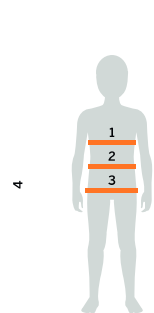

COSTUMI: TABELLA TAGLIE

SWIMSUITS: SIZE CHARTS

Le misure riportate sono puramente indicative. Anche in base al tessuto, ogni modello può presentare una propria differente vestibilità.
 The sizes are for guidance only. Each model may offer a different fit which may also depend on the fabric.

Uomo Man

Taglie Sizes	1. Vita Waist (cm)	2. Fianchi Hips (cm)	3. Altezza Height (cm)
16	64-66	81-83	154-156
18	67-70	84-87	157-161
20	71-74	88-91	162-166
22	75-78	92-95	167-171
24	79-82	96-99	172-176
26	83-86	100-103	177-181
28	87-90	104-107	182-186
30	91-94	108-111	187-191
32	95-98	112-115	195-200

Donna Woman

Taglie Sizes	1. Torace Chest (cm)	2. Vita Waist (cm)	3. Fianchi Hips (cm)	4. Altezza Height (cm)
16	68-70	53-55	73-75	147-149
18	71-74	56-59	76-80	150-155
20	75-79	60-63	81-85	156-160
22	80-83	64-67	86-90	161-168
24	84-88	68-71	91-95	169-173
26	89-94	72-76	96-100	174-178
28	95-103	77-82	101-105	179-185
30	104-112	83-88	106-110	186-193

Junior

Età Age	1. Torace Chest (cm)	2. Vita Waist (cm)	3. Bacino Hips (cm)	4. Altezza Height (cm)
Bambina Girl				
12	70-74	54-58	74-78	140-152
14	75-79	59-63	79-83	152-164
Bambino Boy				
12	-	60-63	71-75	140-152
14	-	64-67	76-80	152-164